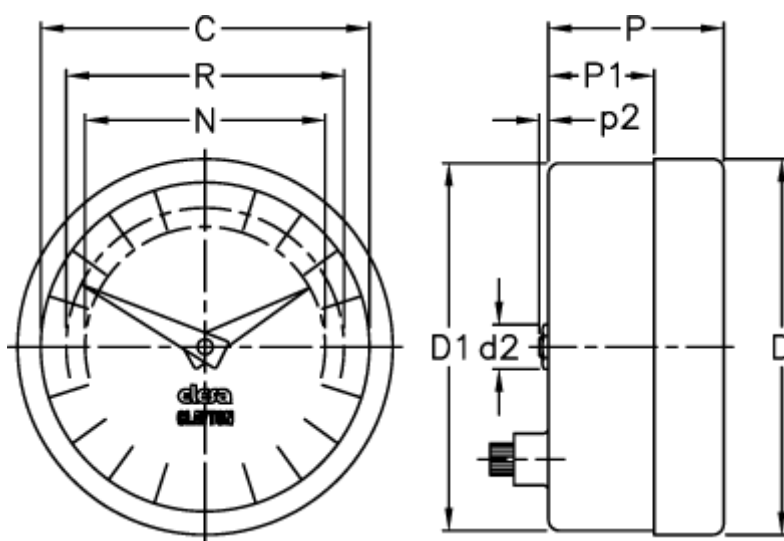

Varenummer: 2307025751
Beskrivelse: E+G Indikator
PA05-0040-D

Mål

C = 102

R = 89

D = 112.7

D1 = 111.0

d2 = 8

N = 76

P = 32

P1 = 18.8

p2 = 1.0